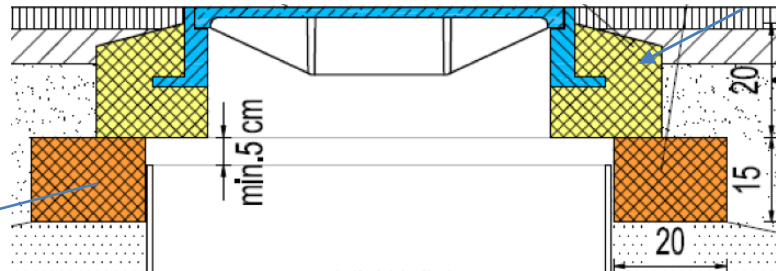

# AB RAZBREMENILNI OBROČ C30/37

PREFABRICIRAN AB RAZBREMENILNI OBROČ - LIVAR d.d.  
 tehnične specifikacije za dobavo in montažo AB obročev

AB razbremenilni obroč  
 C30/37 LIVAR d.d.

<b>AB RAZBREMENILNI OBROČ Livar d.d.</b>	<b>1040/ 1400 mm</b>
<b>VIŠINA</b>	15 cm
<b>ŠIRINA</b>	20 cm
<b>TEŽA</b>	240 kg
<b>TEŽA PALETE</b>	985 kg
<b>ZA JAŠKE</b>	DN1000 ali DN800
<b>ZA AB VENEC Livar d.d.</b>	Φ1200 mm